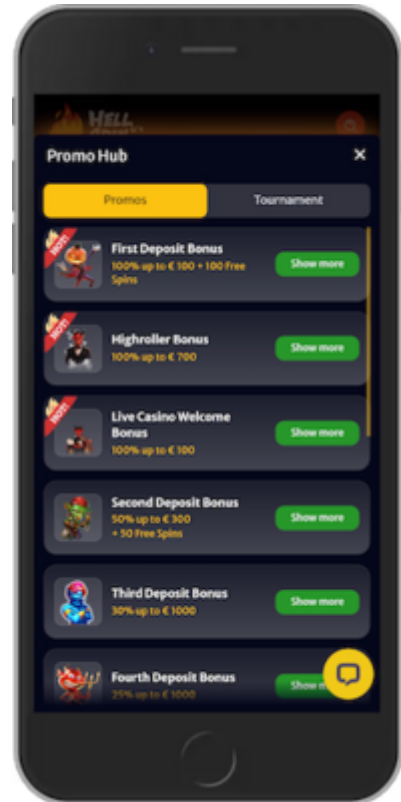

hazardu online – co oznacza realne zobowiązania, nie tylko papier.

Dla wielu osób liczy się także to, czy darmowe spiny trafiają na popularne i realnie grywalne sloty, a nie wyłącznie na niszowe tytuły. Przed aktywacją dowolnego bonusu warto zawsze sprawdzić warunki obrotu, limit maksymalnej wygranej z promocji oraz listę gier kwalifikujących się do realizacji oferty. Hellspin zyskuje na obecności uznanych gier – ponieważ to one pomagają użytkownikowi szybciej zaufać całej platformie i łatwiej wybrać pierwszą grę. Hellspin wpisuje się w oba te podejścia, oferując zarówno gry lekkie i intuicyjne, jak i rozbudowane sloty z efektowną oprawą. Ważnym elementem odbioru Hellspin jest również mobilna wygoda – ponieważ duża część funkcji pozostaje dostępna na smartfonach i tabletach. Zespół jest dostępny 24/7 i można z nim skontaktować za pośrednictwem e-maila.

Category

1. à,à^à,²à,§à,•à,´à,^à,•à,£à,£à,i

Date Created

5 à,•à,£à,•à,Žà,²à,,à,i 2026

Author

adminlx

default watermark