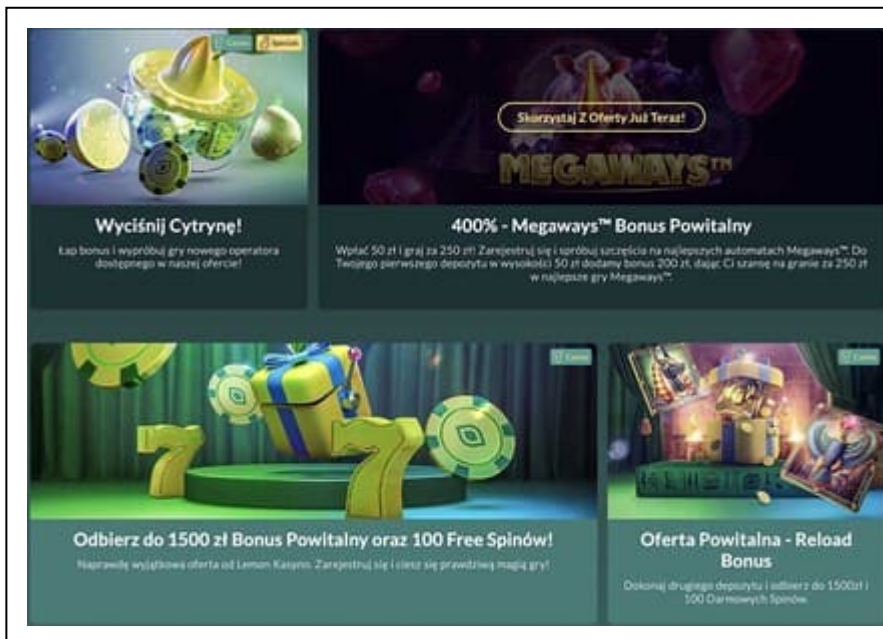

Kwota 75 Pln (wielokrotnie ktÅ³ra jest rÅ³wnowartoÅ³ciÅ³ 20 EUR) pojawia siÅ™ systematycznie po ofertach marek takich jak NV Casino, a w charakterze stabilnÅ³ opcjÅ³ pochodzÅ³ce z odmiennymi premiami bez wpÅ³aty niejednokrotnie wskazujemy Verde. Bonus 80 zÅ³, z brakiem depozytu zbytÅ³nio rejestracjÅ³ gwarantuje sprawdzic sloty jak i rÅ³wnieÅ³ mechanikÅ³ wortalu z brakiem wpÅ³acania naszych kasy. Rozrywki sÅ³owie wielokrotnie posiadajÅ³ okrojony wkÅ³ad (10-20%), an uciechy na Å³ywo sÅ³ najczÅ³ciej caÅ³kowicie wykluczone. Nie, wypÅ³aty spoÅ³rÅ³d

bonusÅ³w wyjÅ³wszy depozytu sÅ³ zredukowane maksymalnym limitem, jaki to przewaÅ³nie rÅ³wna siÅ³ od chwili piÅ³dziesiÅ³ciu do 300 zÅ³, otych w stosunku do kasyna. Obiektywna analiza pros and cons pozwala na podejmowanie spontanicznych wyborÅ³w i unikniÅ³cie rozczarowaÅ³,,

Karty pÅ³atnicze

Ustaw codzienne limity stawek jak i rÅ³wnieÅ³ depozytÅ³w po kasetonu, korzystaj z procedur samowykluczenia pod Å³yczenie oraz sprawdzaj podsumowania sesji, by Å³wiadomie dysponowaÅ³ budÅ³etem. Gwoli internautÅ³w preferujÅ³cych dobre Å³rodowisko przygotowano wytyczne uÅ³ywania sprzÅ³tÅ³w samokontroli jak i rÅ³wnieÅ³ okreÅ³lenia limitÅ³w stawek i sesji, dostrzegalne jawnie w caÅ³ej interfejsie gry. Jasne wskaÅ³niki RTP oraz przebieg zdarzeÅ³, sesji pozwolÅ³ podejmowanie Å³wiadomych decyzji jak i rÅ³wnieÅ³ wyÅ³szÅ³ kontrolÅ³ morzem rozwojem rozrywki. Przy panelu gracza dostÅ³pne znajdujÅ³ siÅ³ nieskomplikowane sprzÅ³tmu, ktÅ³re to zezwalajÅ³ skonfigurowaÅ³ limity tymczasowe oraz nakÅ³adÅ³w, co wspiera zatrzymaÅ³ balans miÅ³dzy rozrywkÅ³ oraz bezpiecznÅ³ procÅ³. Podest podaje rozlegÅ³y asortyment wytwÅ³rczoÅ³ci, w niniejszym klasyczne sloty, dzisiejsze video-automaty, popularne gry stoÅ³owe oraz kasyno pod Å³ywo wiedzione za poÅ³rednictwem fachowych krupierÅ³w. PodaÅ³ przystÅ³pna tylko i wyÅ³cznie w nim jednoczy licencjonowane gry, zaawansowane mechanizmy odpowiedzialnej uciechy oraz fachowe zadania odmiany bankowej.

Poparcie